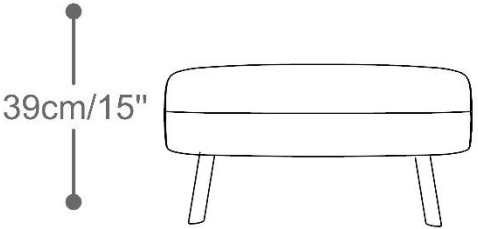

BRETON

PUFF
PLATZ

PUFF
PLATZ

BRETON

Puff Platz

PUFF
PLATZ

BRETON

Diferenciais:

- Opção base giratória

PUFF
PLATZ

BRETON

 Estrutura em madeira maciça e compensado multilaminado moldado. Almofada de assento fixa. Medidas especiais não disponíveis.

Medidas podem apresentar leves variações. Nos reservamos o direito de efetuar essas alterações em consulta prévia.

 Structure in solid wood and molded multi-laminated plywood. Fixed seat cushion. Special measurements not available.

Measures may vary slightly. We reserve the right to make changes without prior consultation.