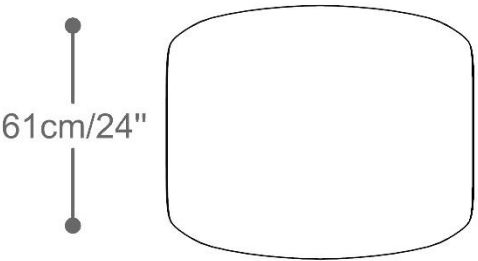

BRETON

PUFF
PLATZ

PUFF
PLATZ

BRETON

Puff Platz

PUFF
PLATZ

BRETON

Diferenciais:

- Opção base giratória

PUFF
PLATZ

BRETON

 Estrutura em madeira maciça e compensado multilaminado moldado. Almofada de assento fixa. Medidas especiais não disponíveis.

Medidas podem apresentar leves variações. Nos reservamos o direito de efetuar essas alterações em consulta prévia.