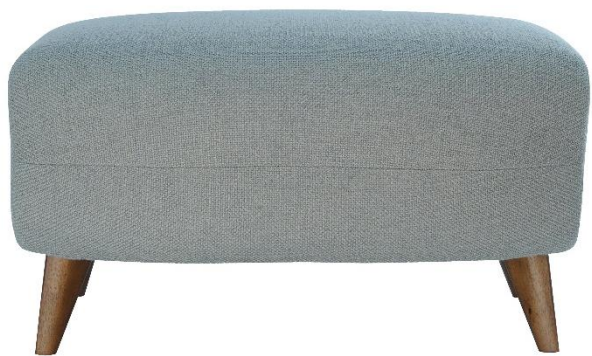

BRETON

PUFF
PLATZ

PUFF
PLATZ

BRETON

Puff Platz

PUFF
PLATZ

BRETON

Diferenciais:

- Opção base giratória

PUFF
PLATZ

BRETON

 Estrutura em madeira maciça e compensado multilaminado moldado. Almofada de assento fixa. Medidas especiais não disponíveis.

Medidas podem apresentar leves variações. Nos reservamos o direito de efetuar essas alterações em consulta prévia.

 Structure in solid wood and molded multi-laminated plywood. Fixed seat cushion. Special measurements not available.

Measures may vary slightly. We reserve the right to make changes without prior consultation.

 Estructura de madera maciza y contrachapado multilaminado moldeado. Cojín de asiento fijo. Medidas especiales no disponibles.

Las medidas pueden variar un poco. Nos reservamos el derecho de realizar cambios sin previa consulta.